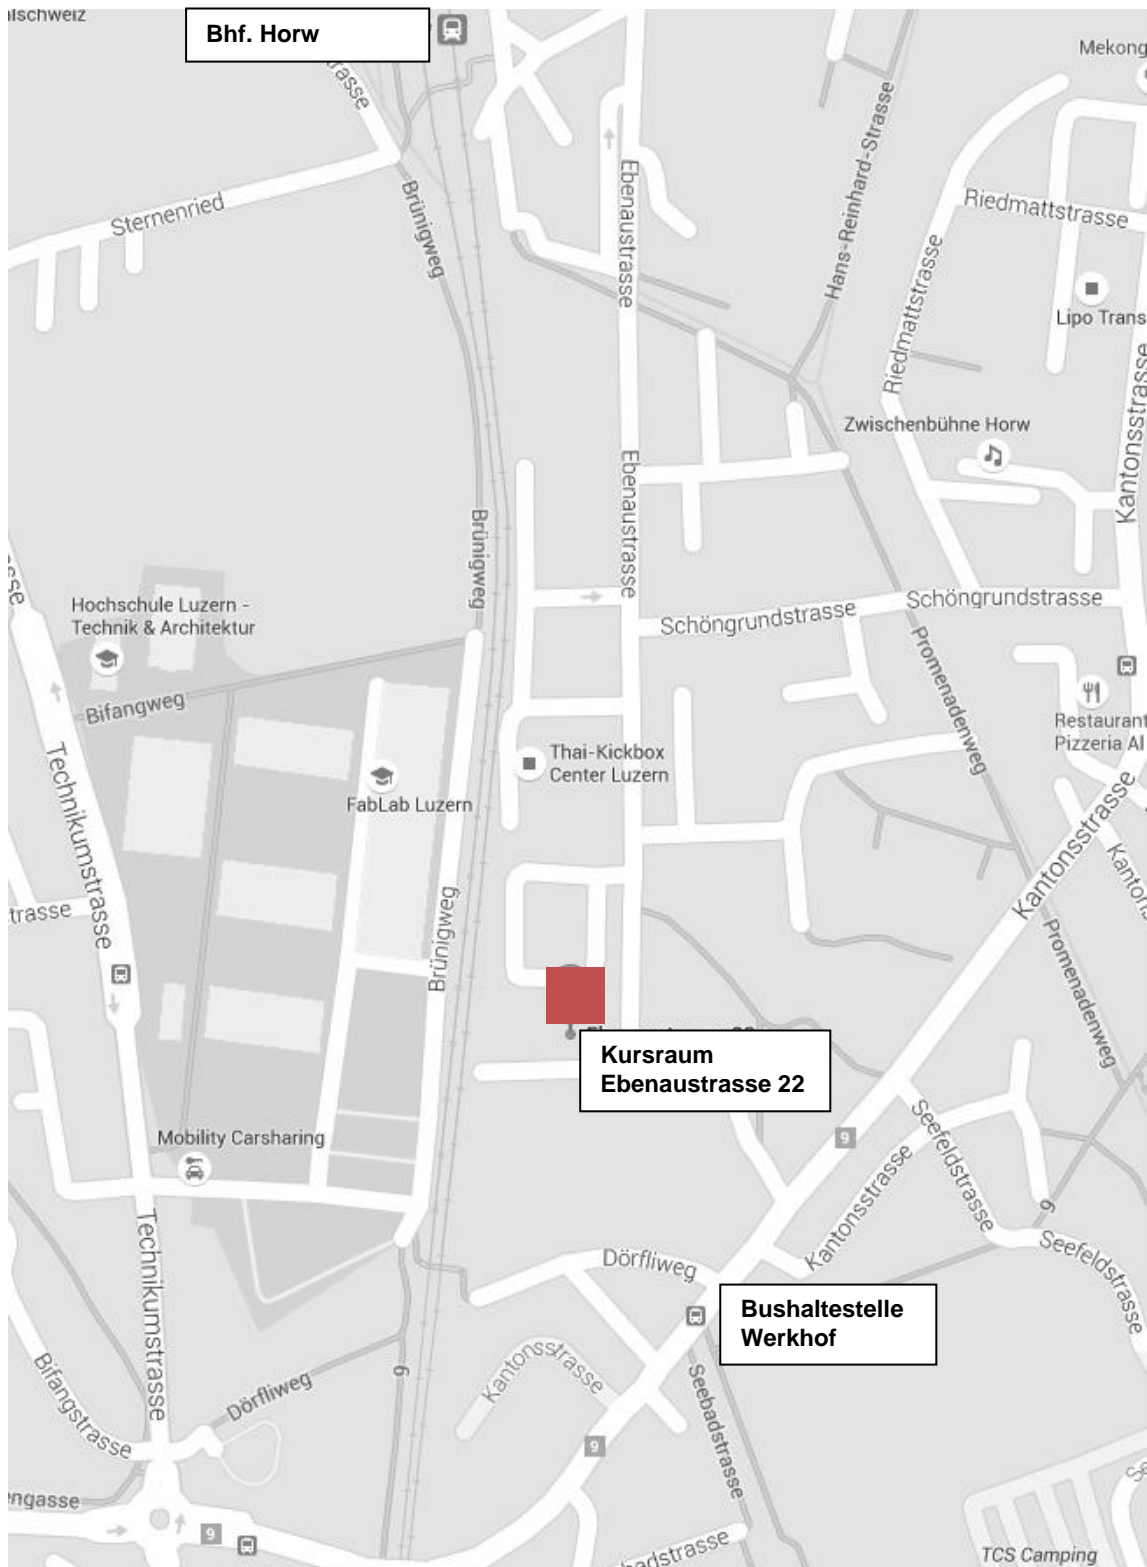

**ab Bahnhof Luzern**

**Bus** Nr. 20 ab Bahnhof Richtung Horw, Ennethorw  
Bushaltestelle Waldegg

## Kursraum Ebenaustrasse 22, Horw

### ab Bahnhof Luzern

**Bus** Nr. 20 ab Bahnhof Richtung Horw, Ennethorw  
Bushaltestelle Werkhof