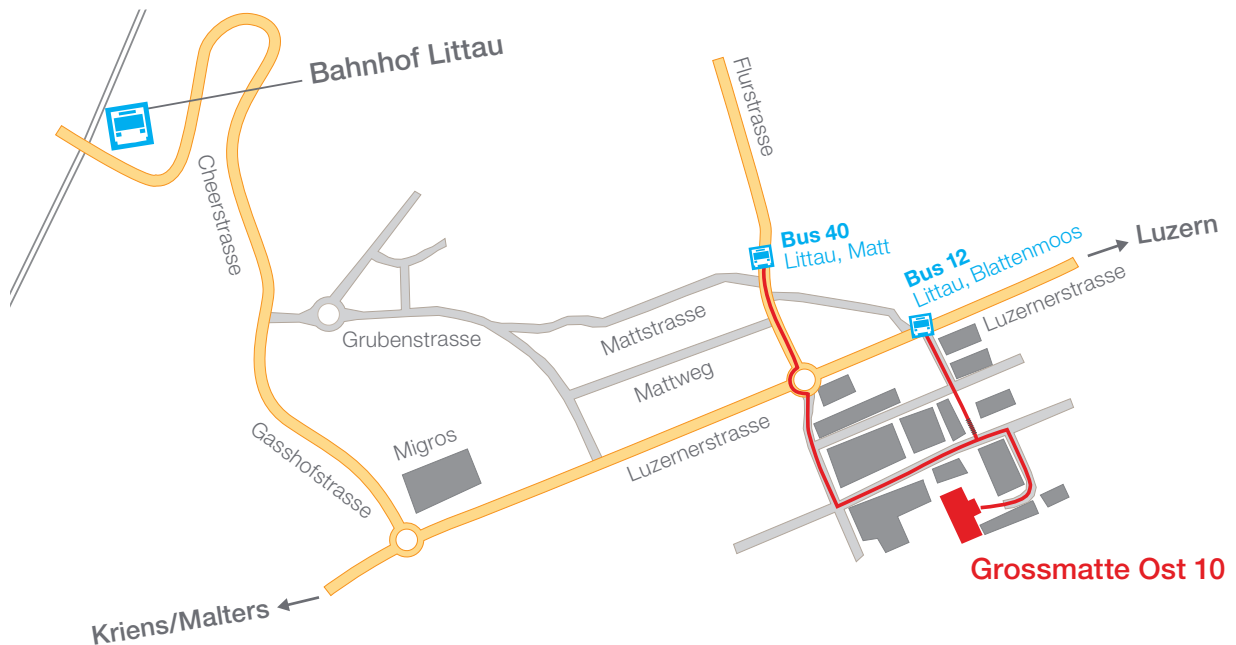

Situationsplan

Berufliche Integration, Luzern (G10)

Anfahrtsbeschreibung mit ÖV

Es sind keine Parkplätze vorhanden!

Bitte benützen Sie die öffentlichen Verkehrsmittel. Die Bus-Verbindungen von Luzern, Emmenbrücke und Littau sind sehr gut ausgebaut. Nutzende des öffentlichen Verkehrs von Emmen/Reussbühl (Nr. 40) steigen bei der Bushaltestelle Matt und Nutzende von Luzern (Nr. 12) bei der Haltestelle Blattenmoos aus. Folgen Sie anschliessend der auf der Karte markierten Linie.

Das Gebäude mit der Leitung der Beruflichen Integration, den Betrieben und dem Bildungszentrum befindet sich im markierten Gebäude an der Grossmatte Ost 10 in Littau.

Der Empfang ist im 4. Stock.

Grossmatte Ost 10 | 6014 Luzern
Tel: 041 368 51 20 | Fax: 041 368 52 42
berufliche.integration@caritas-luzern.ch