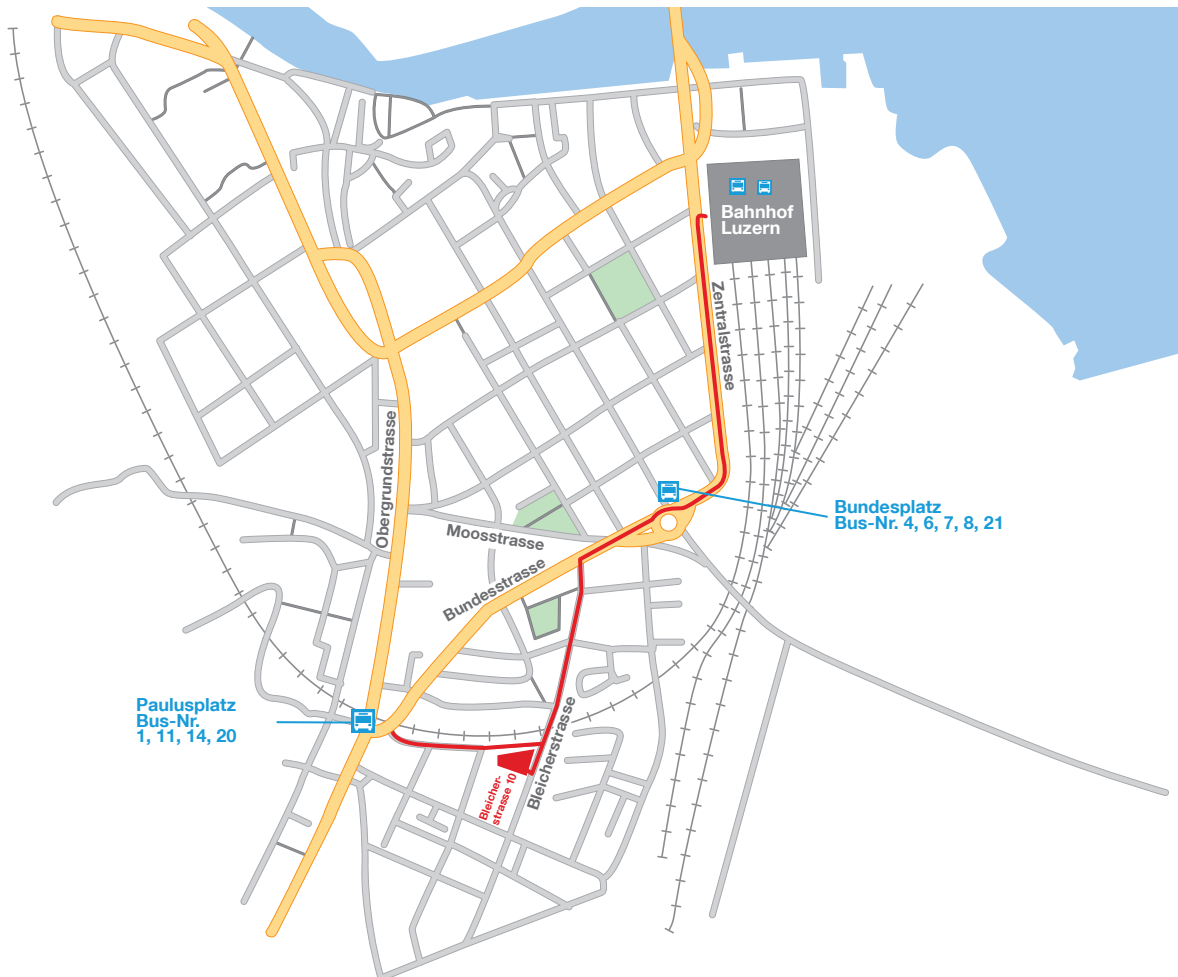

Situationsplan

Caritas Wohnen & Markt, Luzern

Anfahrtsbeschreibung mit ÖV

Caritas Wohnen und Markt befindet sich im markierten Gebäude an der Bleicherstrasse 10, in Luzern.

Es sind keine Parkplätze vorhanden. Bitte benutzen Sie die öffentlichen Verkehrsmittel. Nutzende des öffentlichen Verkehrs von Seite Bahnhof steigen bei der Haltestelle Bundesplatz und Nutzende von der anderen Seite bei der Haltestelle Paulusplatz aus. Folgen Sie anschliessend der auf der Karte markierten Linie.

Es sind keine Parkplätze vorhanden.

Bitte benutzen Sie die öffentlichen Verkehrsmittel. Die Zug-Verbindungen von allen Richtungen sind sehr gut ausgebaut. Nach Ankunft am Bahnhof Hochdorf nutzen Sie die Bahnunterführung und folgen Sie der auf der Karte markierten Linie.

Es sind keine Parkplätze vorhanden.

Bitte benützen Sie die öffentlichen Verkehrsmittel. Nach Ankunft am Bahnhof Sursee folgen Sie der auf der Karte markierten Linie. (Industrie- und Münchrütistrasse)

Der Empfang befindet sich im Erdgeschoss.