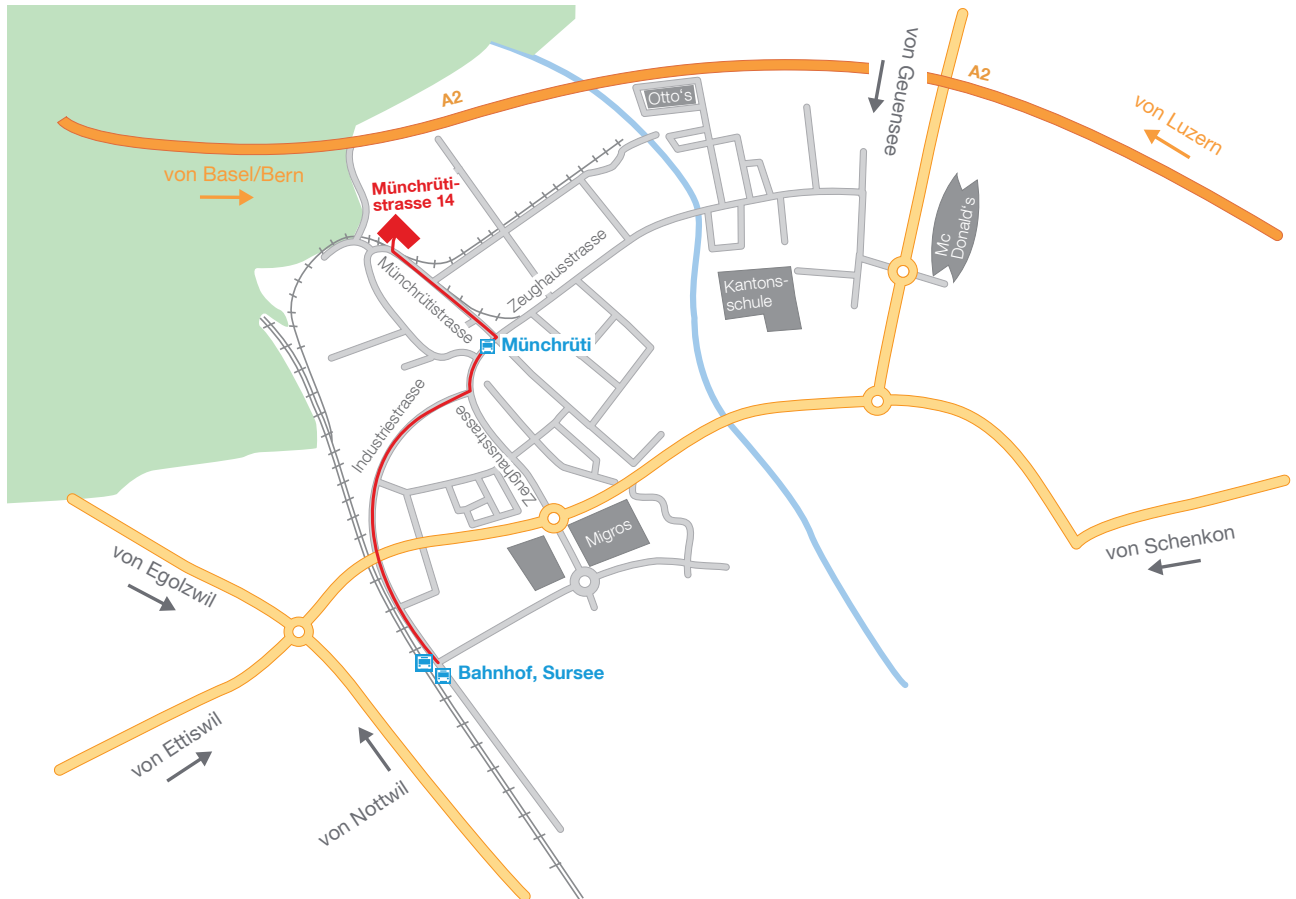

Situationsplan

Caritas Wohnen & Markt, Sursee

Anfahrtsbeschreibung mit ÖV

Situationsbeschreibung

Caritas Wohnen befindet sich im markierten Gebäude am der Münchrütistrasse 14, 6210 Sursee.

Es sind keine Parkplätze vorhanden.

Bitte benützen Sie die öffentlichen Verkehrsmittel. Nach Ankunft am Bahnhof Sursee folgen Sie der auf der Karte markierten Linie. (Industrie- und Münchrütistrasse)