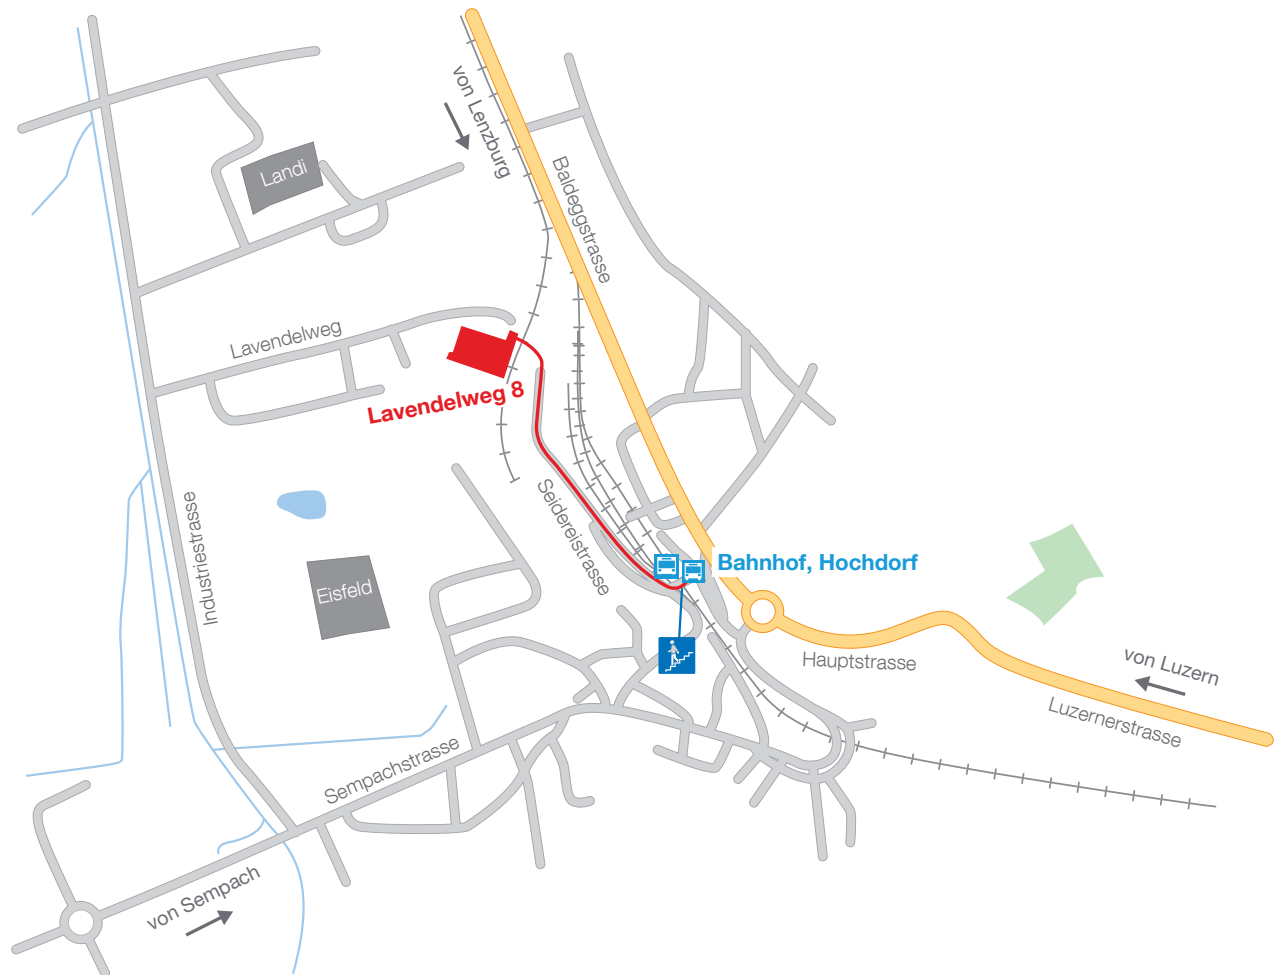

Situationsplan

Caritas Wohnen, Hochdorf

Anfahrtsbeschreibung mit ÖV

Caritas Wohnen befindet sich im markierten Gebäude am Lavendelweg 8, in Hochdorf.

Es sind keine Parkplätze vorhanden.

Bitte benutzen Sie die öffentlichen Verkehrsmittel. Die Zug-Verbindungen von allen Richtungen sind sehr gut ausgebaut. Nach Ankunft am Bahnhof Hochdorf nutzen Sie die Bahnunterführung und folgen Sie der auf der Karte markierten Linie.