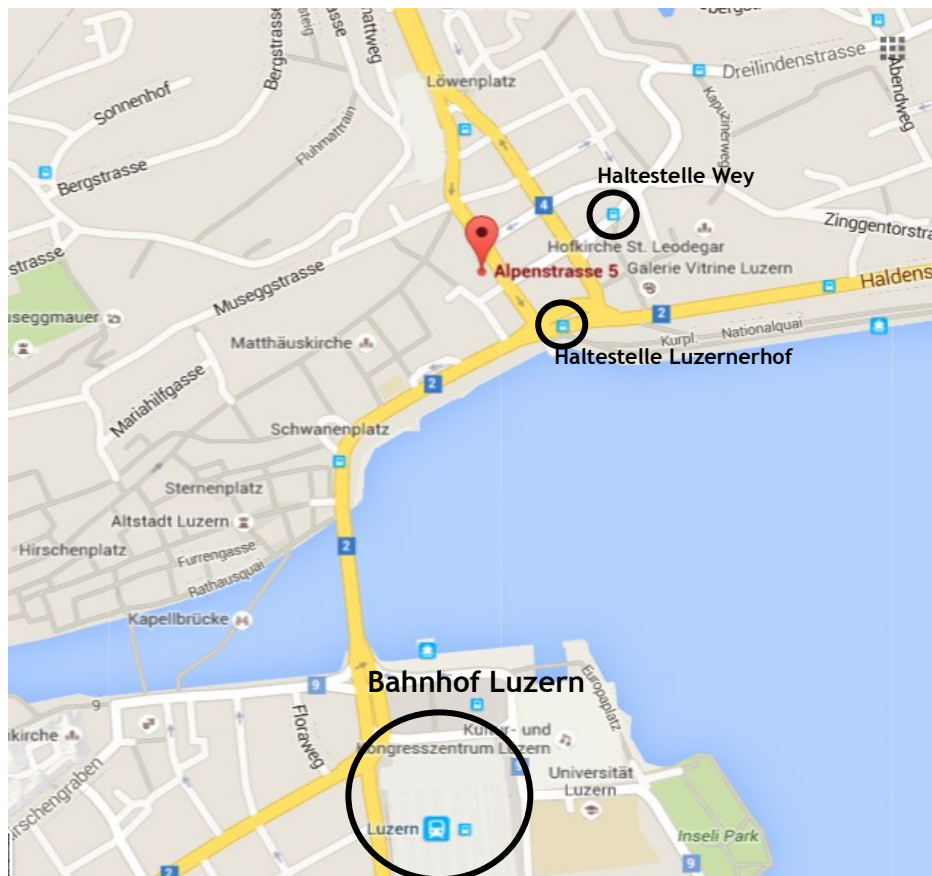

Zu Fuss vom Bahnhof Luzern

Vom Bahnhof Luzern aus, laufen Sie über die Seebrücke und am Hotel Schweizerhof vorbei. Bei der Querstrasse «Alpenstrasse» biegen Sie links ab. Nach ca. 50m, nach dem Hotel Luzernerhof befindet sich der Eingang auf der linken Seite (mit Schild FuturX beschriftet).

Mit dem Bus vom Bahnhof Luzern

- Nr. 1 Richtung Maihof
- Nr. 6 Richtung Büttenenhalde
- Nr. 7 Richtung Unterlöchli
- Nr. 8 Richtung Würzenbach
- Nr. 14 Richtung Brüelstrasse
- Nr. 19 Richtung Friedental
- Nr. 24 Richtung Meggen

Sie steigen jeweils bei der Haltestelle Luzernerhof oder Wey aus.