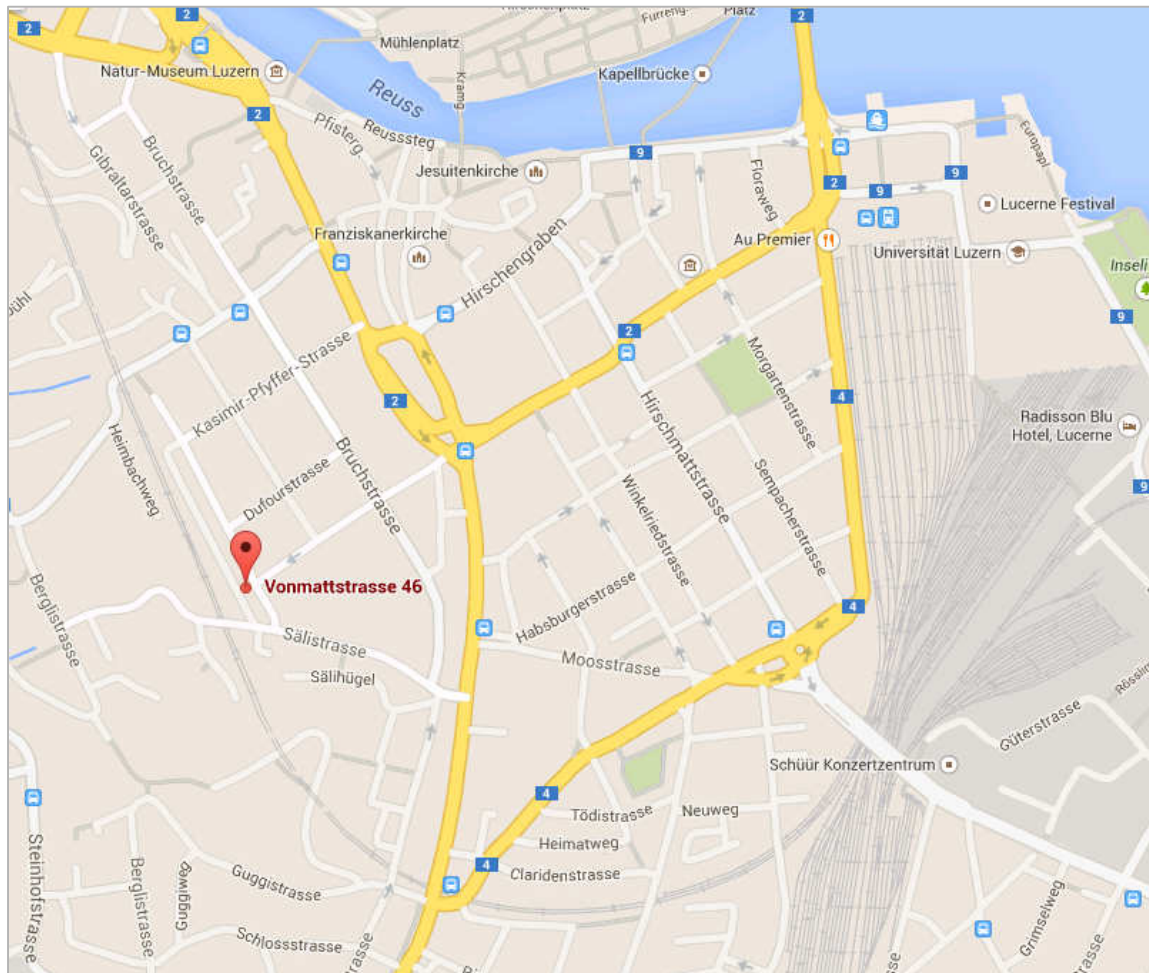

Lageplan

Holzofen-Backstube Vonmattstrasse 46, 6005 Luzern

Die Holzofen-Backstube befindet sich im Parterre.