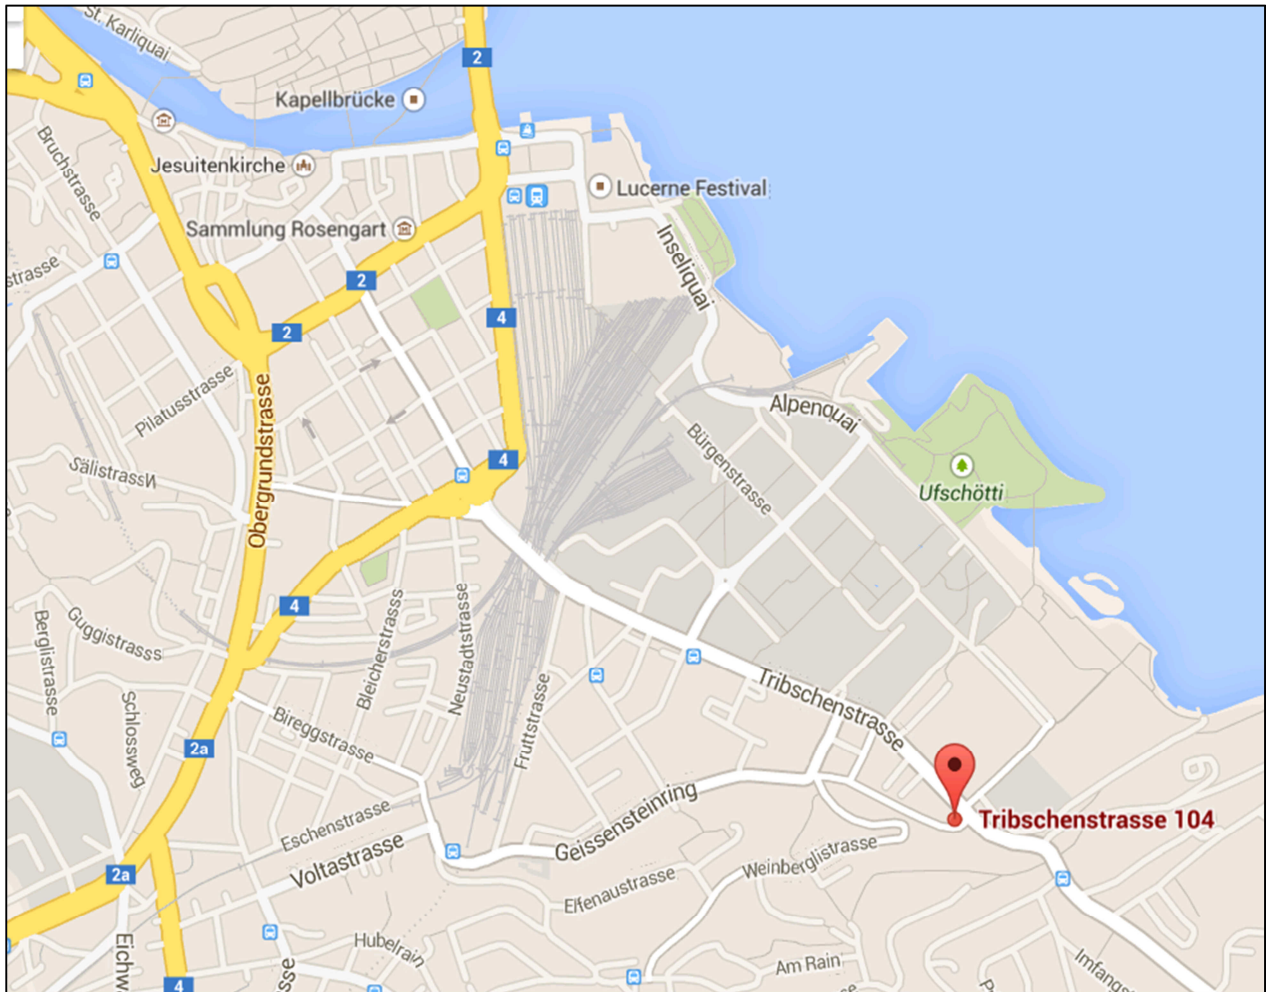

## Lageplan

# Systemmöbelbau Tribtschenstrasse 104, 6005 Luzern

**Anfahrt ab Bahnhof Luzern:  
Bus Nr. 6, 7, 8 und 21 bis Haltestelle Eisfeld**

**Der Systemmöbelbau befindet sich im Parterre.**